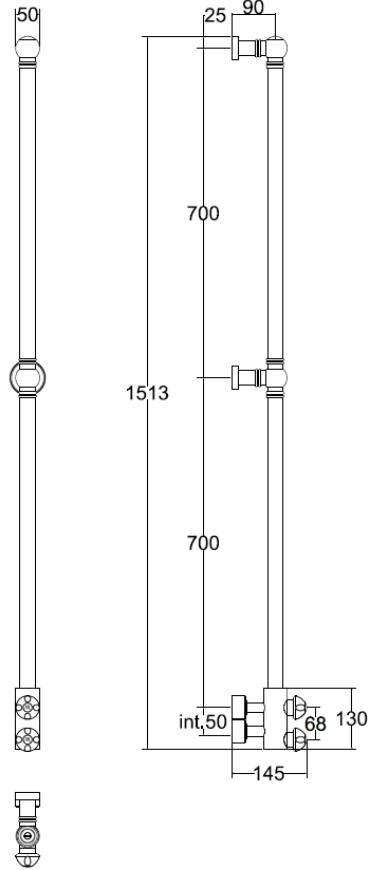

 **9-416 L**

ARMONIA

Asta appendiaccappatoio scaldante in tubo.
 MISURA DEL TUBO: Ø32mm
 MODULO AGGIUNTIVO: non disponibile
 VERSIONE COMBINATA: non disponibile
 VERSIONE MONOTUBO: non disponibile
 MONTAGGIO A PAVIMENTO: non disponibile
 COLLEGAMENTO STANDARD: raccordo 1/2 M con eccentrico
 AROMATERAPIA: non disponibile
 MANIGLIE SVAROWSKI: disponibili

Heated robe hanger staff in round tube.
 PIPE DIMENSION: Ø32mm
 ADDITIONAL MODULE: not available
 COMBINED VERSION: not available
 SINGLE TUBE VERSION: not available
 FLOOR CONNECTION: not available
 STANDARD CONNECTION: union 1/2 M with eccentric
 AROMATHERAPY: not available
 SWAROVSKI HANDLES: available

Штатив с вешалкой для подогрева в круглой трубе.
 ДИАМЕТР ТРУБЫ : Ø32mm
 ДОПОЛНИТЕЛЬНЫЙ МОДУЛЬ: не предусмотрена
 КОМБИНИРОВАННЫЙ ВЕРСИЯ: не предусмотрена
 ОДНОТРУБНАЯ ВЕРСИЯ: не предусмотрена
 НИЖНЕЕ ПОДКЛЮЧЕНИЕ: не предусмотрено
 СТАНДАРТНОЕ СОЕДИНЕНИЕ: соединение 1/2 M с эксцентриком
 АРОМАТЕРАПИЯ: не предусмотрена
 РУЧКИ SWAROVSKI: в наличии

SC9416FEBA02..

Ricambi disponibili a richiesta
 Spare parts available on request
 Запасные части под заказ

	int. (mm)	int. (inch)	ΔT50 [t.g.]	ΔT50 t.g.+ v	ΔT50 v	ΔT30 [t.g.]	ΔT30 t.g.+ v	ΔT30 v	Kg 	Lb 
watt	50	1,96	105	126	137	47	57	61	5,40	11,90
kcal			90	108	117	41	49	53		
btu			358	430	465	161	193	209		